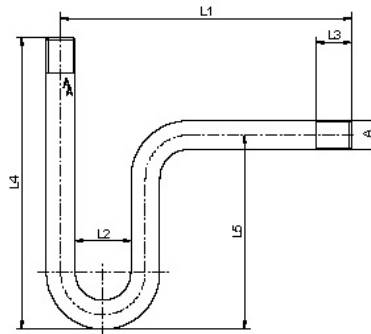

Vesilukkoputki PN25

tuotekoodi	Materiaali	Form	D/mm	L1/mm	L2/mm	L3/mm	A	
167190	teräs	saparo	56	240	120	14	R1/4"	
167200	teräs	saparo	56	240	120	20	R1/2"	
167193	1.4571	saparo	56	240	120	14	R1/4"	
167201	1.4571	saparo	56	240	120	20	R1/2"	

tuotekoodi	Materiaali	Form	D/mm	L1/mm	L2/mm	L3/mm	L4/mm	L5/mm	A
167194	teräs	U-malli	56	225	51	14	170	130	R1/4"
167203	teräs	U-malli	56	225	56	20	170	130	R1/2"
167195	1.4571	U-malli	56	225	51	14	170	130	R1/4"
167293	1.4571	U-malli	56	225	56	20	170	130	R1/2"