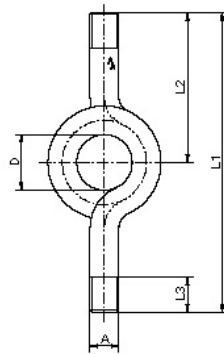

Vesilukkoputki PN25

tuotekoodi	Materiaali	Form	D/mm	L1/mm	L2/mm	L3/mm	A	
167190	teräs	saparo	56	240	120	14	R1/4"	
167200	teräs	saparo	56	240	120	20	R1/2"	
167193	1.4571	saparo	56	240	120	14	R1/4"	
167201	1.4571	saparo	56	240	120	20	R1/2"	

tuotekoodi	Materiaali	Form	D/mm	L1/mm	L2/mm	L3/mm	L4/mm	L5/mm	A
167194	teräs	U-malli	56	225	51	14	170	130	R1/4"
167203	teräs	U-malli	56	225	56	20	170	130	R1/2"
167195	1.4571	U-malli	56	225	51	14	170	130	R1/4"
167293	1.4571	U-malli	56	225	56	20	170	130	R1/2"