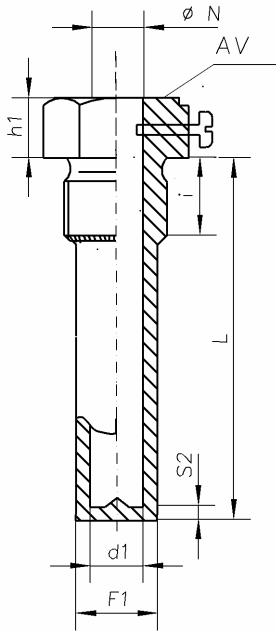

BI-METALLILÄMPÖMITTARI Ø 63 mm

TEKNILLISET TIEDOT

Tyyppi:	M-642T
Kotelo:	Teräs, keltapassivoitu
Suojus:	Teräs, kromattu tai niklattu
Tuntoelin:	Ø 8 mm messinki
Liitäntä:	Takaa keskeltä
Asteikko:	EN13190
Taulu:	Muovi tai alumiini valkoinen, Asteikkomerkinnot mustalla
Osoitin:	Alumiini, musta
Lasi:	Instrumenttilasi
Tarkkuus:	kl. 1,0 tai kl. 2,0

taulukko kl. 1,0

Tyyppi	NS	b	Ø d	Ø D	kg
M-642T	63	17	8	63	

SUOJATASKU SORVATTU, MATERIAALI Messinki tai AISI 304 ruostumaton teräs		
L= upotussyvyys mm	F1	d1
45	12	8,3
65	12	8,3
100	12	8,3
150	12	8,3

Tyyppi	d1	G	N	d4	F1	i	h	h1	s2	AV	
ST-103AV21	8,3	R $\frac{1}{2}$ "	15	26	12	14	13	10	2	21	

SUOJATASKU HITSATTU, MATERIAALI Messinki tai AISI 304 ruostumaton teräs		
L= upotussyvyys	F1	d2
200	12	10
250	12	10
300	12	10

Tyyppi	d2	G	N	d4	F1	i	h	h1	s2	AV	
ST-103AV21	10	R $\frac{1}{2}$ "	15	26	12	14	13	10	2	21	