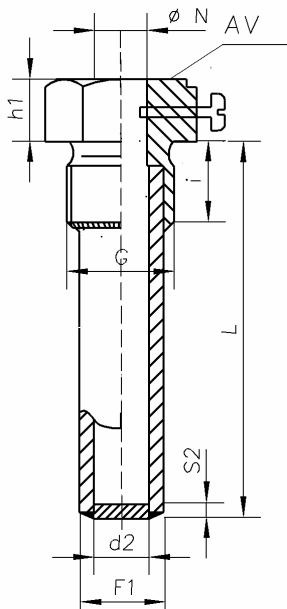

BI-METALLILÄMPÖMITTARI Ø 63 mm

TEKNILLISET TIEDOT

Tyyppi:	M-642T
Kotelo:	Teräs, keltapassivoitu
Suojus:	Teräs, kromattu tai niklattu
Tuntoelin:	Ø 8 mm messinki
Liitäntä:	Takaa keskeltä
Asteikko:	EN13190
Taulu:	Muovi tai alumiini valkoinen, Asteikkomerkinnot mustalla
Osoitin:	Alumiini, musta
Lasi:	Instrumenttilasi
Tarkkuus:	kl. 1,0 tai kl. 2,0

taulukko kl. 1,0

Tyyppi	NS	b	Ø d	Ø D	kg
M-642T	63	17	8	63	

SUOJATASKU SORVATTU, MATERIAALI Messinki tai AISI 304 ruostumaton teräs		
L= upotussyvyys mm	F1	d1
45	12	8,3
65	12	8,3
100	12	8,3
150	12	8,3

Tyyppi	d1	G	N	d4	F1	i	h	h1	s2	AV	
ST-103AV21	8,3	R $\frac{1}{2}$ "	15	26	12	14	13	10	2	21	

SUOJATASKU HITSATTU, MATERIAALI Messinki tai AISI 304 ruostumaton teräs		
L= upotussyvyys	F1	d2
200	12	10
250	12	10
300	12	10

Tyyppi	d2	G	N	d4	F1	i	h	h1	s2	AV	
ST-103AV21	10	R $\frac{1}{2}$ "	15	26	12	14	13	10	2	21	