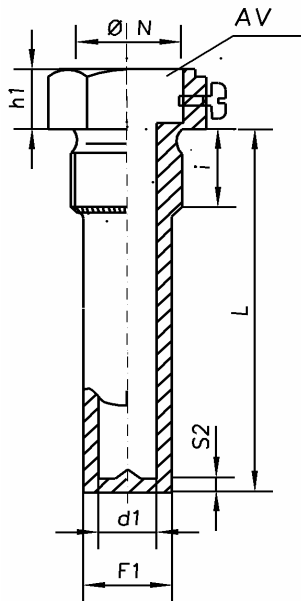

BI-METALLILÄMPÖMITTARI Ø 100 mm

TEKNILLISET TIEDOT

Tyyppi: M-110T/SH/S/48
 Kotelo: Teräs, keltapassivoitu
 Suojus: Teräs, kromattu tai niklattu
 Tuntoelin: Ø 8 mm messinki
 Liitäntä: Alta
 Asteikko: EN13190
 Taulu: Muovi tai alumiini valkoinen,
 Asteikkomerkinnot mustalla
 Osoitin: Alumiini, musta
 Lasi: Polykarbonaatti
 Tarkkuus: kl. 2,0
 Suojausluokka: IP 41

Koskettimet: Säädettävän minimi ja maksimi
 koskettimin max. 48V / 10W

Asteikko °C	Asteikkojako °C	Mitta-alue °C	Virherajat ± °C
-10+50	1	0...+40	2
-20+60		-10...+50	
-20+80		-10...+70	
-20+100		-10...+90	4
-30+50		-20...+40	2
-30+70		-20...+60	
-50+70		-40...+60	4
0+60		+10...+50	2
0+80		+10...+70	
0+100		+10...+90	
0+120	+10...+110	4	
0+160	+20...+150		
	2		

Ø D	b	b1	b3	d1	F
100	39	45	10	14	60

SUOJATASKUT

SUOJATASKU SORVATTU, MATERIAALI Messinki tai AISI 304 ruostumaton teräs		
L= upotussyvyys mm	F1	d1
45	12	8,3
65	12	8,3
100	12	8,3
150	12	8,3

Tyyppi	d1	G	N	d4	F1	i	h	h1	s2	AV	
ST-110 AV21-22	8,3	R½"	15	26	12	14	13	10	2	21-22	

SUOJATASKU HITSATTU, MATERIAALI Messinki tai AISI 304 ruostumaton teräs		
L= upotussyvyys	F1	d2
200	12	10
250	12	10
300	12	10

Tyyppi	d2	G	N	d4	F1	i	h	h1	s2	AV	
STH-110 AV21-22	10	R½"	15	26	12	14	13	10	2	21-22	