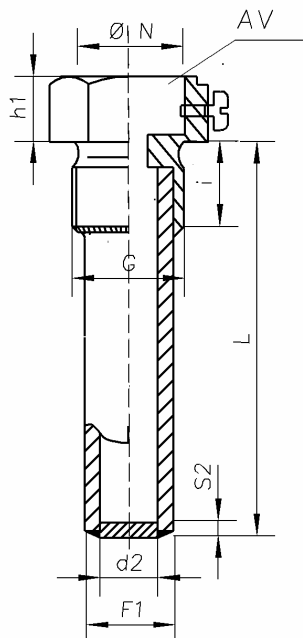

BI-METALLILÄMPÖMITTARI Ø 100 mm

TEKNILLISET TIEDOT

Tyyppi: M-110T/SH/S/48
 Kotelo: Teräs, keltapassivoitu
 Suojus: Teräs, kromattu tai niklattu
 Tuntoelin: Ø 8 mm messinki
 Liitäntä: Alta
 Asteikko: EN13190
 Taulu: Muovi tai alumiini valkoinen,
 Asteikkomerkinnot mustalla
 Osoitin: Alumiini, musta
 Lasi: Polykarbonaatti
 Tarkkuus: kl. 2,0
 Suojausluokka: IP 41

Koskettimet: Säädettävän minimi ja maksimi
 koskettimin max. 48V / 10W

Asteikko °C	Asteikkojako °C	Mitta-alue °C	Virherajat ± °C
-10+50	1	0...+40	2
-20+60		-10...+50	
-20+80		-10...+70	
-20+100		-10...+90	4
-30+50		-20...+40	2
-30+70		-20...+60	
-50+70		-40...+60	4
0+60		+10...+50	2
0+80		+10...+70	
0+100		+10...+90	
0+120	+10...+110	4	
0+160	+20...+150		
	2		

Ø D	b	b1	b3	d1	F
100	39	45	10	14	60

SUOJATASKUT

SUOJATASKU SORVATTU, MATERIAALI Messinki tai AISI 304 ruostumaton teräs		
L= upotussyvyys mm	F1	d1
45	12	8,3
65	12	8,3
100	12	8,3
150	12	8,3

Tyyppi	d1	G	N	d4	F1	i	h	h1	s2	AV	
ST-110 AV21-22	8,3	R½"	15	26	12	14	13	10	2	21-22	

SUOJATASKU HITSATTU, MATERIAALI Messinki tai AISI 304 ruostumaton teräs		
L= upotussyvyys	F1	d2
200	12	10
250	12	10
300	12	10

Tyyppi	d2	G	N	d4	F1	i	h	h1	s2	AV	
STH-110 AV21-22	10	R½"	15	26	12	14	13	10	2	21-22	