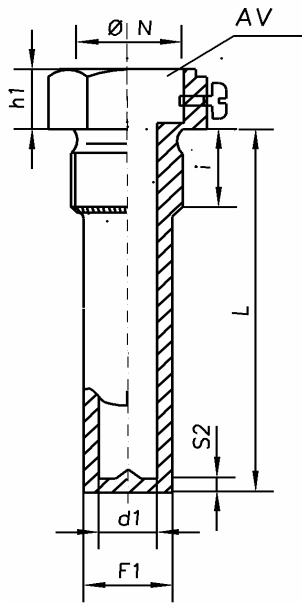

BI-METALLILÄMPÖMITTARI Ø 100 mm

TEKNILLISET TIEDOT

Tyyppi: M-110T/SH/48
 Kotelo: Teräs, polttomaalattu, musta
 Suojus: Teräs, kromattu tai niklattu
 Tuntoelin: Ø 8 mm messinki
 Liitäntä: Alta
 Asteikko: EN13190
 Taulu: Muovi tai alumiini valkoinen,
 Asteikkomerkinnot mustalla
 Osoitin: Alumiini, musta
 Lasi: Polykarbonaatti
 Tarkkuus: kl. 2,0
 Suojausluokka: IP 41

Koskettimet: Säädettävien minimi ja maksimi
 koskettimien max. 48V / 5W

Asteikko °C	Asteikkojako °C	Mitta-alue °C	Virherajat ± °C
-10+50	1	0....+40	2
-20+60		-10....+50	
-20+80		-10....+70	
-20+100		-10....+90	4
-30+50		-20....+40	2
-30+70		-20....+60	
-50+70		-40....+60	4
0+60		+10....+50	2
0+80		+10....+70	
0+100		+10....+90	
0+120	+10....+110	4	
0+160	+20....+150		
	2		

Ø D	b	b1	b3	d1	
100	30	44	10	14	

SUOJATASKU SORVATTU, MATERIAALI Messinki tai AISI 304 ruostumaton teräs		
L= upotussyvyys mm	F1	d1
45	12	8,3
65	12	8,3
100	12	8,3
150	12	8,3

Tyyppi	d1	G	N	d4	F1	i	h	h1	s2	AV
ST-110 AV21-22	8,3	R½"	15	26	12	14	13	10	2	21-22

SUOJATASKU HITSATTU, MATERIAALI Messinki tai AISI 304 ruostumaton teräs		
L= upotussyvyys	F1	d2
200	12	10
250	12	10
300	12	10

Tyyppi	d2	G	N	d4	F1	i	h	h1	s2	AV
STH-110 AV21-22	10	R½"	15	26	12	14	13	10	2	21-22