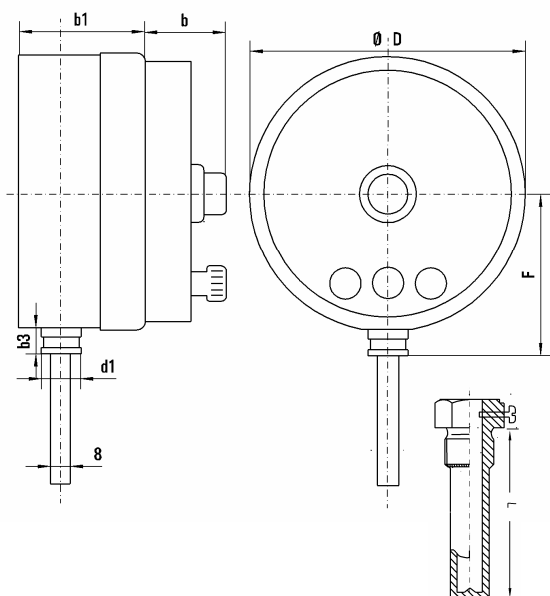

BI-METALLILÄMPÖMITTARI Ø 100 mm

TEKNILLISET TIEDOT

Tyyppi: M-110T/SH/48
 Kotelo: Teräs, polttomaalattu, musta
 Suojus: Teräs, kromattu tai niklattu
 Tuntoelin: Ø 8 mm messinki
 Liitäntä: Alta
 Asteikko: EN13190
 Taulu: Muovi tai alumiini valkoinen,
 Asteikkomerkinnot mustalla
 Osoitin: Alumiini, musta
 Lasi: Polykarbonaatti
 Tarkkuus: kl. 2,0
 Suojausluokka: IP 41

Koskettimet: Säädettävien minimi ja maksimi
 koskettimien max. 48V / 5W

Asteikko °C	Asteikkojako °C	Mitta-alue °C	Virherajat ± °C
-10+50	1	0....+40	2
-20+60		-10....+50	
-20+80		-10....+70	
-20+100		-10....+90	4
-30+50		-20....+40	2
-30+70		-20....+60	
-50+70		-40....+60	4
0+60		+10....+50	2
0+80		+10....+70	
0+100		+10....+90	
0+120	+10....+110	4	
0+160	+20....+150		
	2		

Ø D	b	b1	b3	d1	
100	30	44	10	14	

SUOJATASKU SORVATTU, MATERIAALI Messinki tai AISI 304 ruostumaton teräs		
L= upotussyvyys mm	F1	d1
45	12	8,3
65	12	8,3
100	12	8,3
150	12	8,3

Tyyppi	d1	G	N	d4	F1	i	h	h1	s2	AV
ST-110 AV21-22	8,3	R½"	15	26	12	14	13	10	2	21-22

SUOJATASKU HITSATTU, MATERIAALI Messinki tai AISI 304 ruostumaton teräs		
L= upotussyvyys	F1	d2
200	12	10
250	12	10
300	12	10

Tyyppi	d2	G	N	d4	F1	i	h	h1	s2	AV
STH-110 AV21-22	10	R½"	15	26	12	14	13	10	2	21-22