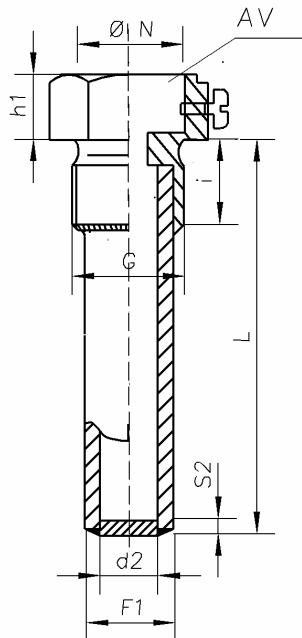

BI-METALLILÄMPÖMITTARI Ø 100 mm

TEKNILLISET TIEDOT

Tyyppi: M-110T/SH/48
 Kotelo: Teräs, polttomaalattu, musta
 Suojus: Teräs, kromattu tai niklattu
 Tuntoelin: Ø 8 mm messinki
 Liitäntä: Alta
 Asteikko: EN13190
 Taulu: Muovi tai alumiini valkoinen,
 Asteikkomerkinnot mustalla
 Osoitin: Alumiini, musta
 Lasi: Polykarbonaatti
 Tarkkuus: kl. 2,0
 Suojausluokka: IP 41

Koskettimet: Säädettävien minimi ja maksimi
 koskettimien max. 48V / 5W

Asteikko °C	Asteikkojako °C	Mitta-alue °C	Virherajat ± °C
-10+50	1	0....+40	2
-20+60		-10....+50	
-20+80		-10....+70	
-20+100		-10....+90	4
-30+50		-20....+40	2
-30+70		-20....+60	
-50+70		-40....+60	4
0+60		+10....+50	2
0+80		+10....+70	
0+100		+10....+90	
0+120	+10....+110	4	
0+160	+20....+150		
	2		

Ø D	b	b1	b3	d1	
100	30	44	10	14	

SUOJATASKU SORVATTU, MATERIAALI Messinki tai AISI 304 ruostumaton teräs		
L= upotussyvyys mm	F1	d1
45	12	8,3
65	12	8,3
100	12	8,3
150	12	8,3

Tyyppi	d1	G	N	d4	F1	i	h	h1	s2	AV
ST-110 AV21-22	8,3	R½"	15	26	12	14	13	10	2	21-22

SUOJATASKU HITSATTU, MATERIAALI Messinki tai AISI 304 ruostumaton teräs		
L= upotussyvyys	F1	d2
200	12	10
250	12	10
300	12	10

Tyyppi	d2	G	N	d4	F1	i	h	h1	s2	AV
STH-110 AV21-22	10	R½"	15	26	12	14	13	10	2	21-22