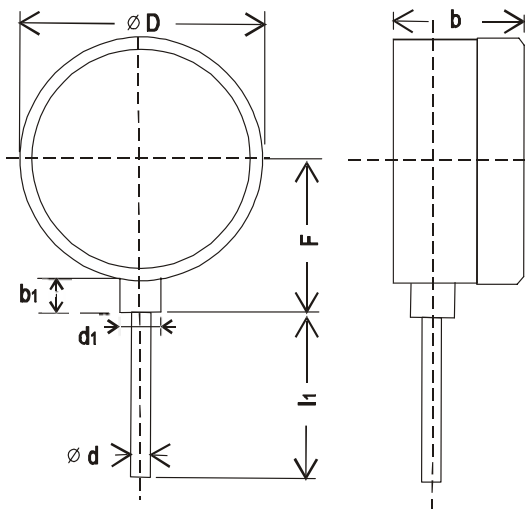

BI-METALLILÄMPÖMITTARI

TEKNILLISET TIEDOT

Tyyppi: M-110T  
 Kotelo: Teräs, polttomaalattu, musta  
 Suojus: Teräs, kromattu  
 Tuntoelin: Ø 8 mm messinki  
 Liitäntä: Alta  
 Asteikko: EN13190  
 Taulu: Muovi tai alumiini valkoinen, Asteikkomerkinnot mustalla  
 Osoitin: Alumiini, musta  
 Lasi: Instrumenttilasi  
 Tarkkuus: kl. 2,0 optiona kl. 1,0

NS	b	b1	d1	l1	Ø d	Ø D	F
100	44	10	14		8	100	60