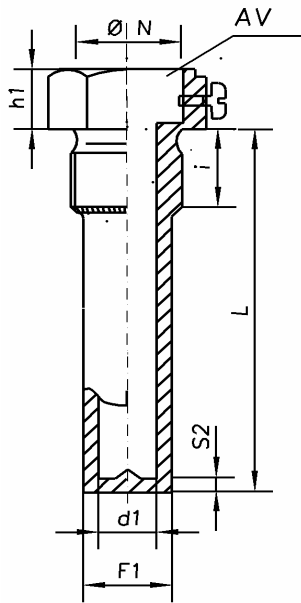

BI-METALLILÄMPÖMITTARI

TEKNILLISET TIEDOT

Tyyppi: M-110T  
 Kotelo: Teräs, polttomaalattu, musta  
 Suojus: Teräs, kromattu  
 Tuntoelin: Ø 8 mm messinki  
 Liitäntä: Alta  
 Asteikko: EN13190  
 Taulu: Muovi tai alumiini valkoinen, Asteikkomerkinnot mustalla  
 Osoitin: Alumiini, musta  
 Lasi: Instrumenttilasi  
 Tarkkuus: kl. 2,0 optiona kl. 1,0

NS	b	b1	d1	l1	Ø d	Ø D	F
100	44	10	14		8	100	60

## SUOJATASKU LÄMPÖMITTARIIN TYP. M-110T

SUOJATASKU SORVATTU, MATERIAALI Messinki tai AISI 304 ruostumaton teräs		
L= upotussyvyys mm	F1	d1
45	12	8,3
65	12	8,3
100	12	8,3
150	12	8,3

Tyyppi	d1	G	N	d4	F1	i	h	h1	s1	AV	
ST 110 AV21-22	8,3	R½"	15	26	12	14	13	10	2	21-22	