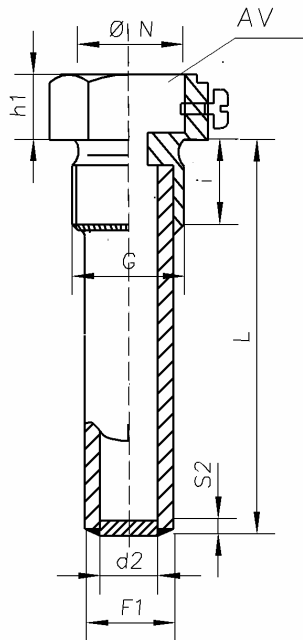

BI-METALLILÄMPÖMITTARI

TEKNILLISET TIEDOT

Tyyppi: M-110T  
 Kotelo: Teräs, polttomaalattu, musta  
 Suojus: Teräs, kromattu  
 Tuntoelin: Ø 8 mm messinki  
 Liitäntä: Alta  
 Asteikko: EN13190  
 Taulu: Muovi tai alumiini valkoinen, Asteikkomerkinnot mustalla  
 Osoitin: Alumiini, musta  
 Lasi: Instrumenttilasi  
 Tarkkuus: kl. 2,0 optiona kl. 1,0

NS	b	b1	d1	l1	Ø d	Ø D	F
100	44	10	14		8	100	60

## SUOJATASKU LÄMPÖMITTARIIN TYP. M-110T

SUOJATASKU SORVATTU, MATERIAALI Messinki tai AISI 304 ruostumaton teräs		
L= upotussyvyys mm	F1	d1
45	12	8,3
65	12	8,3
100	12	8,3
150	12	8,3

Tyyppi	d1	G	N	d4	F1	i	h	h1	s1	AV	
ST 110 AV21-22	8,3	R½"	15	26	12	14	13	10	2	21-22	

SUOJATASKU HITSATTU, MATERIAALI Messinki tai AISI 304 ruostumaton teräs		
L= upotussyvyys	F1	d2
200	12	10
250	12	10
300	12	10

Tyyppi	d2	G	N	d4	F1	i	h	h1	s2	AV	
STH 110 AV21-22	10	R½"	15	26	12	14	13	10	3	21-22	