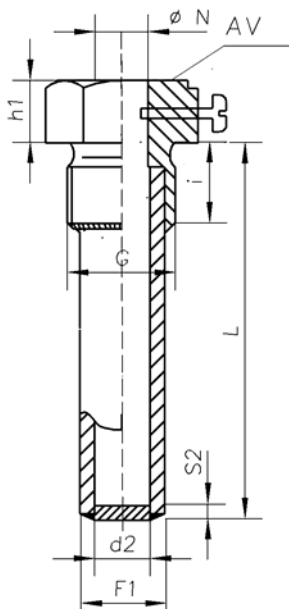

BI-METALLILÄMPÖMITTARI Ø 100 mm

TEKNILLISET TIEDOT

Tyyppi: M-103T
 Kotelo: Teräs, keltapassivoitu
 Suojus: Teräs, kromattu tai niklattu
 Tuntoelin: Ø 8 mm messinki
 Liitântä: Takaa keskeltä
 Asteikko: EN13190
 Taulu: Muovi tai alumiini valkoinen,
 Asteikkomerkinnot mustalla
 Osoitin: Alumiini, musta
 Lasi: Instrumenttilasi
 Tarkkuus: kl. 1,0

Ø D	b1	b2	d
100	14,5	3,5	8

Suojatasku messinki tai ruostumaton

SUOJATASKU SORVATTU, MATERIAALI Messinki tai AISI 304 ruostumaton teräs		
L= upotussyvyys mm	F1	d1
45	12	8,3
65	12	8,3
100	12	8,3
150	12	8,3

Tyyppi	d1	G	N	d4	F1	i	h	h1	s2	AV	
ST-103AV21	8,3	R $\frac{1}{2}$ "	15	26	12	14	13	10	2	21	

SUOJATASKU HITSATTU, MATERIAALI Messinki tai AISI 304 ruostumaton teräs		
L= upotussyvyys	F1	d2
200	12	10
250	12	10
300	12	10