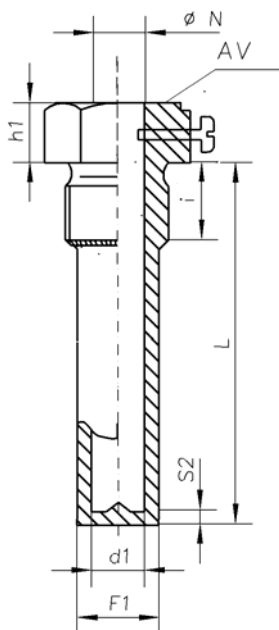

BI-METALLILÄMPÖMITTARI Ø 100 mm

TEKNILLISET TIEDOT

Tyyppi: M-103T
 Kotelo: Teräs, keltapassivoitu
 Suojus: Teräs, kromattu tai niklattu
 Tuntoelin: Ø 8 mm messinki
 Liitântä: Takaa keskeltä
 Asteikko: EN13190
 Taulu: Muovi tai alumiini valkoinen,
 Asteikkomerkinnot mustalla
 Osoitin: Alumiini, musta
 Lasi: Instrumenttilasi
 Tarkkuus: kl. 1,0

Ø D	b1	b2	d
100	14,5	3,5	8

Suojatasku messinki tai ruostumaton

SUOJATASKU SORVATTU, MATERIAALI Messinki tai AISI 304 ruostumaton teräs		
L= upotussyvyys mm	F1	d1
45	12	8,3
65	12	8,3
100	12	8,3
150	12	8,3

Tyyppi	d1	G	N	d4	F1	i	h	h1	s2	AV	
ST-103AV21	8,3	R $\frac{1}{2}$ "	15	26	12	14	13	10	2	21	

SUOJATASKU HITSATTU, MATERIAALI Messinki tai AISI 304 ruostumaton teräs		
L= upotussyvyys	F1	d2
200	12	10
250	12	10
300	12	10