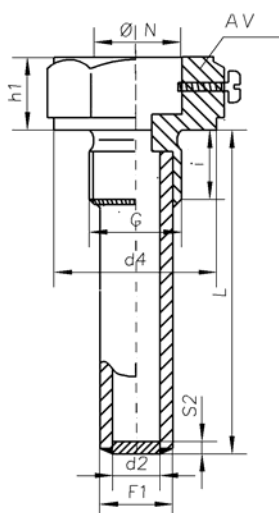

BI-METALLILÄMPÖMITTARI Ø 100 mm

TEKNILLISET TIEDOT:

TYYPPI:	M-110T/RF
KOTELO:	AISI 304 ruostumaton
SUOJUS:	AISI 304 ruostumaton
TUNTOELIN:	AISI 316 Ø 8 mm haponkestävä
LIITÄNTÄ:	Alta
ASTEIKKO:	EN13190
TAULU:	Muovi tai alumiini, valkoinen asteikkomerkinnot mustalla
OSOITIN:	Alumiini, musta
LASI:	Instrumenttilasi
TARKKUUS:	EN13190 kl.2,0
SUOJAUSLUOKKA:	IP 41

TYP. M-110T/RF

TYP. M-110T/RFP

Tyyppi	NS	b1	b2	b3	b	Ø d	Ø d1	Ø D	F	F1
M-110T/RF	100	10			44	8	14	100	60	
M-110T/RFP	100		20	10			14	100		80

SUOJATASKU

ST-110AV27

SUOJATASKU SORVATTU, MATERIAALI AISI 316 haponkestävä		
L= upotussyvyys	F1	d1
45	12	8,3
65	12	8,3
100	12	8,3
150	12	8,3

Tyyppi	d1	G	N	d4	F1	i	h1	s2	AV
ST-110AV27	8,3	R½"	15	26	12	14	13	3	27

STH-110AV27

SUOJATASKU HITSATTU, MATERIAALI AISI 316 haponkestävä		
L= upotus syvyys	F1	d2
150	12	10
200	12	10
250	12	10
300	12	10

Tyyppi	d2	G	N	d4	F1	i	h	h1	s2	AV
STH-110AV27	10	R½"	15	26	12	14	13	10	3	27