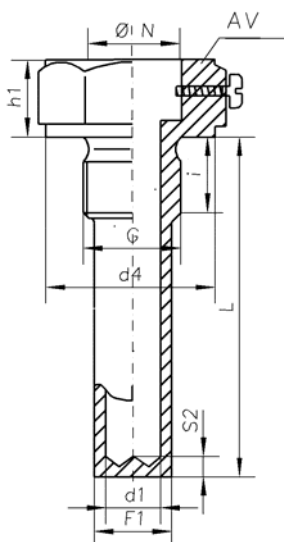

BI-METALLILÄMPÖMITTARI Ø 100 mm

TEKNILLISET TIEDOT:

TYYPPI:	M-110T/RF
KOTELO:	AISI 304 ruostumaton
SUOJUS:	AISI 304 ruostumaton
TUNTOELIN:	AISI 316 Ø 8 mm haponkestävä
LIITÄNTÄ:	Alta
ASTEIKKO:	EN13190
TAULU:	Muovi tai alumiini, valkoinen asteikkomerkinnot mustalla
OSOITIN:	Alumiini, musta
LASI:	Instrumenttilasi
TARKKUUS:	EN13190 kl.2,0
SUOJAUSLUOKKA:	IP 41

TYP. M-110T/RF

TYP. M-110T/RFP

Tyyppi	NS	b1	b2	b3	b	Ø d	Ø d1	Ø D	F	F1
M-110T/RF	100	10			44	8	14	100	60	
M-110T/RFP	100		20	10			14	100		80

SUOJATASKU

ST-110AV27

SUOJATASKU SORVATTU, MATERIAALI AISI 316 haponkestävä		
L= upotussyvyys	F1	d1
45	12	8,3
65	12	8,3
100	12	8,3
150	12	8,3

Tyyppi	d1	G	N	d4	F1	i	h1	s2	AV
ST-110AV27	8,3	R½"	15	26	12	14	13	3	27

STH-110AV27

SUOJATASKU HITSATTU, MATERIAALI AISI 316 haponkestävä		
L= upotus syvyys	F1	d2
150	12	10
200	12	10
250	12	10
300	12	10

Tyyppi	d2	G	N	d4	F1	i	h	h1	s2	AV
STH-110AV27	10	R½"	15	26	12	14	13	10	3	27