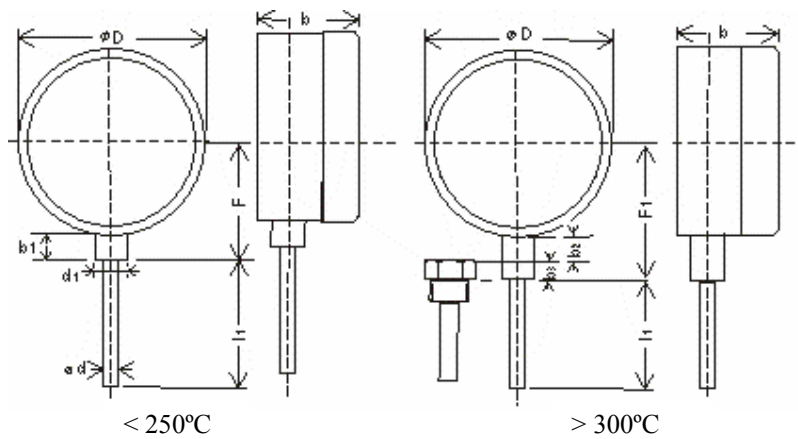

BI-METALLILÄMPÖMITTARI Ø 100 mm

TEKNILLISET TIEDOT:

TYYPPI:	M-110T/RF
KOTELO:	AISI 304 ruostumaton
SUOJUS:	AISI 304 ruostumaton
TUNTOELIN:	AISI 316 Ø 8 mm haponkestävä
LIITÄNTÄ:	Alta
ASTEIKKO:	EN13190
TAULU:	Muovi tai alumiini, valkoinen asteikkomerkinnot mustalla
OSOITIN:	Alumiini, musta
LASI:	Instrumenttilasi
TARKKUUS:	EN13190 kl.2,0
SUOJAUSLUOKKA:	IP 41

TYP. M-110T/RF

TYP. M-110T/RFP

Tyyppi	NS	b1	b2	b3	b	Ø d	Ø d1	Ø D	F	F1
M-110T/RF	100	10			44	8	14	100	60	
M-110T/RFP	100		20	10			14	100		80

SUOJATASKU

ST-110AV27

SUOJATASKU SORVATTU, MATERIAALI AISI 316 haponkestävä		
L= upotussyvyys	F1	d1
45	12	8,3
65	12	8,3
100	12	8,3
150	12	8,3

Tyyppi	d1	G	N	d4	F1	i	h1	s2	AV
ST-110AV27	8,3	R½"	15	26	12	14	13	3	27

STH-110AV27

SUOJATASKU HITSATTU, MATERIAALI AISI 316 haponkestävä		
L= upotus syvyys	F1	d2
150	12	10
200	12	10
250	12	10
300	12	10

Tyyppi	d2	G	N	d4	F1	i	h	h1	s2	AV
STH-110AV27	10	R½"	15	26	12	14	13	10	3	27