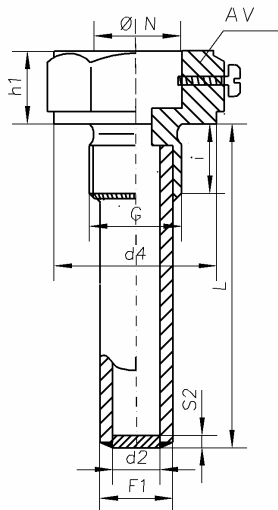

BI-METALLILÄMPÖMITTARI Ø 100 mm

TEKNILLISET TIEDOT:

TYYPPI: M-103T/RF  
 KOTELO: AISI 304 ruostumaton  
 SUOJUS: AISI 304 ruostumaton  
 TUNTOELIN: AISI 316 Ø 8 mm haponkestävä  
 LIITÄNTÄ: Takaa keskeltä R½"  
 ASTEIKKO: EN13190  
 TAULU: Alumiini tai muovi valkoinen  
 asteikkomerkinnot mustalla  
 OSOITIN: Alumiini, musta  
 LASI: Instrumenttilasi  
 TARKKUUS: EN13190 kl.1,0  
 SUOJAUSLUOKKA: IP 41

TYP. M-103T/RF

TYP. M-103T/RFP

Tyyppi	NS	b	b1	b2	b3	b4	Ø d	Ø D	d1	paino kg
M-103T/RF	100	20	10				8	100	14	
M-103T/RFP	100			30	40	50	8	100	14	

ST-110AV27

SUOJATASKU SORVATTU, MATERIAALI AISI 316 haponkestävä		
L= upotussyvyys mm	F1	d1
45	12	8,3
65	12	8,3
100	12	8,3
150	12	8,3

Tyyppi	d1	G	N	d4	F1	i	h1	s2	AV
ST-110AV27	8,3	R $\frac{1}{2}$ "	15	26	12	14	13	3	27

ST-110AV27

SUOJATASKU HITSATTU, MATERIAALI AISI 316 haponkestävä		
L= upotussyvyys mm	F2	d2
150	12	10
200	12	10
250	12	10
300	12	10