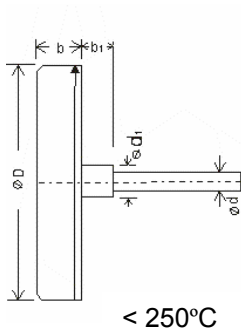

BI-METALLILÄMPÖMITTARI Ø 100 mm

TEKNILLISET TIEDOT:

TYYPPI: M-103T/RF  
 KOTELO: AISI 304 ruostumaton  
 SUOJUS: AISI 304 ruostumaton  
 TUNTOELIN: AISI 316 Ø 8 mm haponkestävä  
 LIITÄNTÄ: Takaa keskeltä R½"  
 ASTEIKKO: EN13190  
 TAULU: Alumiini tai muovi valkoinen  
 asteikkomerkinnot mustalla  
 OSOITIN: Alumiini, musta  
 LASI: Instrumenttilasi  
 TARKKUUS: EN13190 kl.1,0  
 SUOJAUSLUOKKA: IP 41

TYP. M-103T/RF

TYP. M-103T/RFP

Tyyppi	NS	b	b1	b2	b3	b4	Ø d	Ø D	d1	paino kg
M-103T/RF	100	20	10				8	100	14	
M-103T/RFP	100			30	40	50	8	100	14	

ST-110AV27

SUOJATASKU SORVATTU, MATERIAALI AISI 316 haponkestävä		
L= upotussyvyys mm	F1	d1
45	12	8,3
65	12	8,3
100	12	8,3
150	12	8,3

Tyyppi	d1	G	N	d4	F1	i	h1	s2	AV
ST-110AV27	8,3	R $\frac{1}{2}$ "	15	26	12	14	13	3	27

ST-110AV27

SUOJATASKU HITSATTU, MATERIAALI AISI 316 haponkestävä		
L= upotussyvyys mm	F2	d2
150	12	10
200	12	10
250	12	10
300	12	10