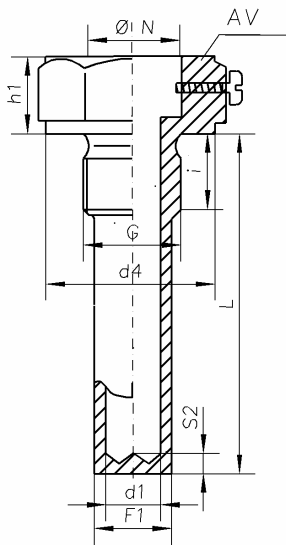

BI-METALLILÄMPÖMITTARI Ø 100 mm

TEKNILLISET TIEDOT:

TYYPPI: M-103T/RF  
 KOTELO: AISI 304 ruostumaton  
 SUOJUS: AISI 304 ruostumaton  
 TUNTOELIN: AISI 316 Ø 8 mm haponkestävä  
 LIITÄNTÄ: Takaa keskeltä R½"  
 ASTEIKKO: EN13190  
 TAULU: Alumiini tai muovi valkoinen  
 asteikkomerkinnot mustalla  
 OSOITIN: Alumiini, musta  
 LASI: Instrumenttilasi  
 TARKKUUS: EN13190 kl.1,0  
 SUOJAUSLUOKKA: IP 41

TYP. M-103T/RF

TYP. M-103T/RFP

Tyyppi	NS	b	b1	b2	b3	b4	Ø d	Ø D	d1	paino kg
M-103T/RF	100	20	10				8	100	14	
M-103T/RFP	100			30	40	50	8	100	14	

ST-110AV27

SUOJATASKU SORVATTU, MATERIAALI AISI 316 haponkestävä		
L= upotussyvyys mm	F1	d1
45	12	8,3
65	12	8,3
100	12	8,3
150	12	8,3

Tyyppi	d1	G	N	d4	F1	i	h1	s2	AV
ST-110AV27	8,3	R $\frac{1}{2}$ "	15	26	12	14	13	3	27

ST-110AV27

SUOJATASKU HITSATTU, MATERIAALI AISI 316 haponkestävä		
L= upotussyvyys mm	F2	d2
150	12	10
200	12	10
250	12	10
300	12	10