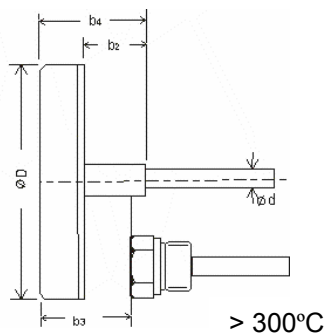

BI-METALLILÄMPÖMITTARI Ø 100 mm

TEKNILLISET TIEDOT:

TYYPPI: M-103T/RF  
 KOTELO: AISI 304 ruostumaton  
 SUOJUS: AISI 304 ruostumaton  
 TUNTOELIN: AISI 316 Ø 8 mm haponkestävä  
 LIITÄNTÄ: Takaa keskeltä R½"  
 ASTEIKKO: EN13190  
 TAULU: Alumiini tai muovi valkoinen  
 asteikkomerkinnot mustalla  
 OSOITIN: Alumiini, musta  
 LASI: Instrumenttilasi  
 TARKKUUS: EN13190 kl.1,0  
 SUOJAUSLUOKKA: IP 41

TYP. M-103T/RF

TYP. M-103T/RFP

Tyyppi	NS	b	b1	b2	b3	b4	Ø d	Ø D	d1	paino kg
M-103T/RF	100	20	10				8	100	14	
M-103T/RFP	100			30	40	50	8	100	14	

ST-110AV27

SUOJATASKU SORVATTU, MATERIAALI AISI 316 haponkestävä		
L= upotussyvyys mm	F1	d1
45	12	8,3
65	12	8,3
100	12	8,3
150	12	8,3

Tyyppi	d1	G	N	d4	F1	i	h1	s2	AV
ST-110AV27	8,3	R $\frac{1}{2}$ "	15	26	12	14	13	3	27

ST-110AV27

SUOJATASKU HITSATTU, MATERIAALI AISI 316 haponkestävä		
L= upotussyvyys mm	F2	d2
150	12	10
200	12	10
250	12	10
300	12	10