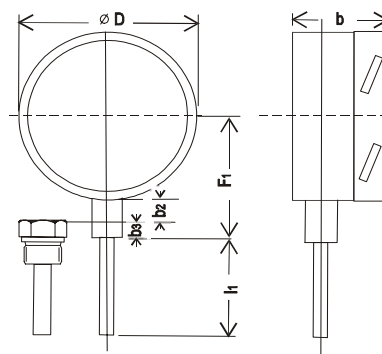

> 300 °C

TYP. M-110T/BP

Tyyppi	NS	b1	b2	b3	b	Ø d	Ø d1	Ø D	F	F1	paino kg
M-110T/B	100	10			50	8	14	100	60		
M-110T/BP	100		20	10	50	8	14	100		80