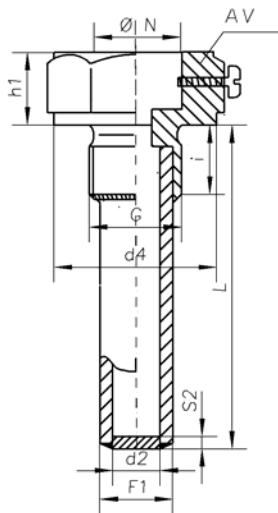

BI-METALLILÄMPÖMITTARI Ø 100 mm

TEKNILLISET TIEDOT

TYYPPI	M-110T/B
KOTELO:	AISI 304
SUOJUS:	AISI 304 bajonettirengas
TUNTOELIN:	AISI 316 Ø 8 mm haponkestävä
LIITÄNTÄ:	Alta
ASTEIKKO:	EN13190
TAULU:	Alumiini, valkoinen asteikkomerkinnot mustalla
OSOITIN:	Alumiini, musta säädettävä
LASI:	Instrumenttilasi optiona plexilasi
TARKKUUS:	EN13190 kl.1,0
SUOJAUSLUOKKA:	IP 56

SUOJATASKU SORVATTU, MATERIAALI AISI 316 haponkestävä		
L= upotussyvyys	F1	d1
45	12	8,3
65	12	8,3
100	12	8,3
150	12	8,3

Tyyppi	d1	G	N	d4	F1	i	h1	s2	AV	
ST 110-AV27	8,3	R $\frac{1}{2}$ "	15	26	12	14	13	3	27	

STH-110AV27

SUOJATASKU HITSATTU, MATERIAALI AISI 316 haponkestävä		
L= upotussyvyys	F1	d2
150	12	10
200	12	10
250	12	10
300	12	10

Tyyppi	d2	G	N	d4	F1	i	h1	s2	AV	
STH 110-AV27	10	R $\frac{1}{2}$ "	15	26	12	14	13	3	27	