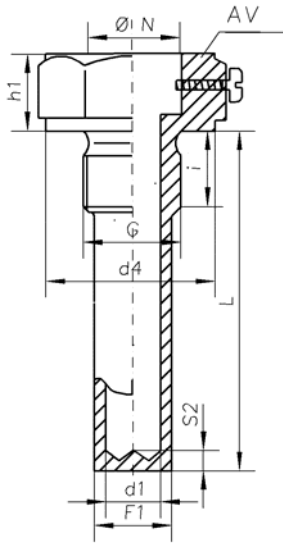

SUOJATASKU ST 110-AV27, STH 110-AV27

ST-110AV27

SUOJATASKU SORVATTU, MATERIAALI AISI 316 haponkestävä		
L= upotussyvyys	F1	d1
45	12	8,3
65	12	8,3
100	12	8,3
150	12	8,3

Tyyppi	d1	G	N	d4	F1	i	h1	s2	AV	
ST 110-AV27	8,3	R$\frac{1}{2}$"	15	26	12	14	13	3	27