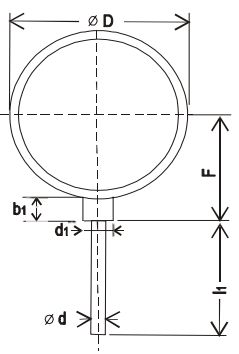

< 250 °C

TYP. M-110T/B